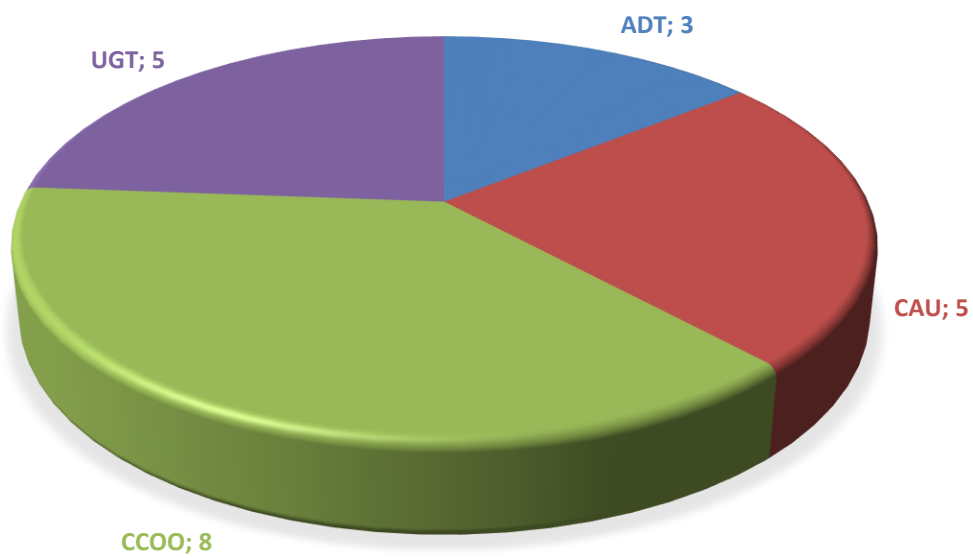

Vots necessaris per representant

25,05

NOTA: S'ha d'excloure de la fórmula les candidatures que no arriben al mínim del 5%

Cens general			
Homes	Dones	Total cens	%
233	757	990	100,00%
Votants Emesos			
Homes	Dones	Núm. Votants	%
139	453	592	59,80%

Eleccions a la Junta de Personal d'Administració i Serveis Funcionari de la UAB 2018

GRÀFIQUES DELS RESULTATS

DELEGATS

% SOBRE TOTAL VOTS EMESOS