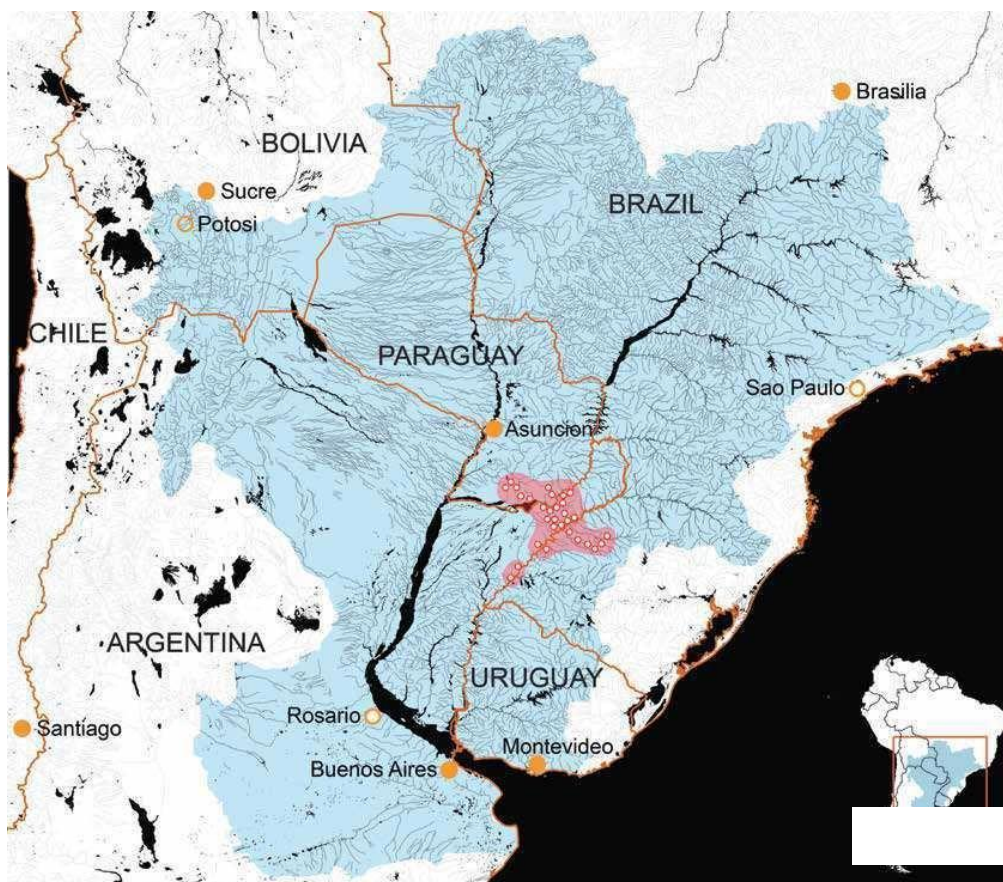

AHCISP
Grup de Recerca

Dept.
Antropologia
Social i Cultural
UAB

MOBILITATS HUMANES - SEMINARI OBERT 24-25

El grup AHCISP us convida a la sessió:

LA CONSTRUCCIÓN DEL ÁREA CULTURAL GUARANÍ EN AMÉRICA DEL SUR