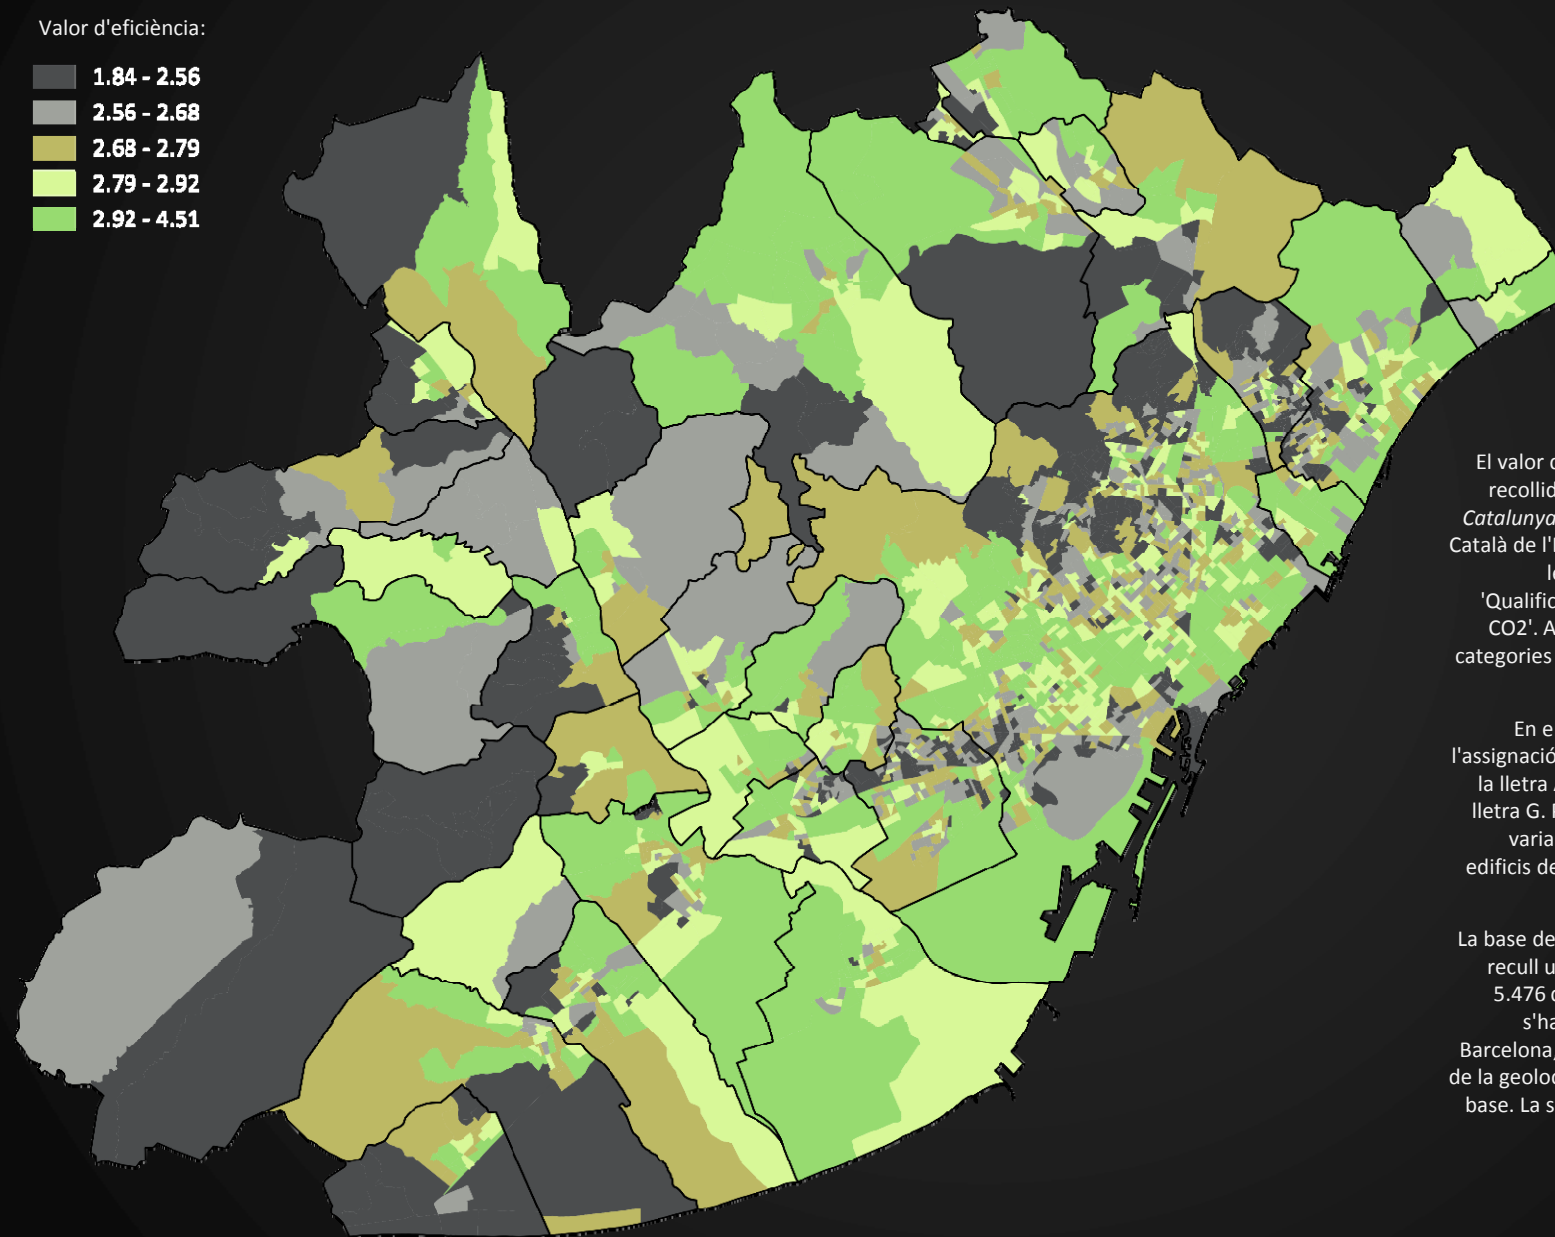

# Eficiència energètica dels edificis de l'àrea metropolitana de Barcelona 2018

## Valor mitjà de les certificacions energètiques per secció censal

Valor d'eficiència:

L'àrea metropolitana de Barcelona mostra clares diferències en el nivell d'eficiència dels seus edificis. Dos factors principals semblen determinar els resultats obtinguts: la tipologia d'edificació i el nivell de renda de la població.

En el present mapa el valor final ha estat calculat a partir de l'assignació d'un valor numèric de 7 per als edificis classificats amb la lletra A, 6 amb la lletra B i així successivament fins a 1 per a la lletra G. Per a cada edifici s'ha obtingut el valor mitjà de les dues variables i, posteriorment, s'ha calculat la mitjana de tots els edificis de cada secció censal. Els intervals del mapa corresponen als quintils de la sèrie.

La base de dades dels dos registres de l'Institut Català de l'Energia recull un total de 847.027 edificis, habitatges i locals existents i 5.476 d'obra nova a tot Catalunya. Per a l'elaboració del mapa s'han seleccionat únicament els de l'àrea metropolitana de Barcelona, els quals s'han referenciat a cada secció censal a partir de la geolocalització per les coordenades UTM que inclou la pròpia base. La selecció ha permès disposar finalment de 371.764 valors per a edificis existents i 770 per a obra nova.